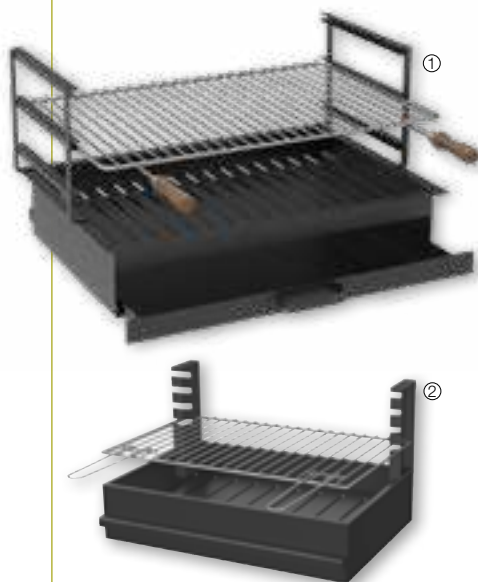

**750€**  
color gris

**795€**  
color castaño

**Barbacoa  
PAELLERO**

Ladrillo refractario  
y hormigón

Negro/Gris  
Ref. G BARBA006

Castaño  
Ref. G BARBA005

Alto 234 cm.  
Fondo 73 cm.  
Ancho 163 cm.  
Zona de fuego 78 cm.  
Peso 730 kg.

Barbacoa con parrilla  
y cajón incluidos.

**899€**

**Barbacoa  
SPECIAL**

Ladrillo y hormigón

ref. G BARBA070

Alto 245 cm. Fondo 68 cm. Ancho 186 cm.  
Zona de fuego 69 cm. Peso 800 kg. Color  
castaño y ladrillo refractario. Barbacoa  
con parrilla y cajón incluido.

### Beneficios:

- Mayor limpieza y comodidad.
- Mangos con madera premium.
- Apts para barbacoas de obra.
- Fáciles de instalar y máxima durabilidad.

② Ref. G BCOMP039 **74,95€**

**Parrilla con cajón**  
Fondo 35cm. Ancho 54cm.  
Para modelo: *Rist*.