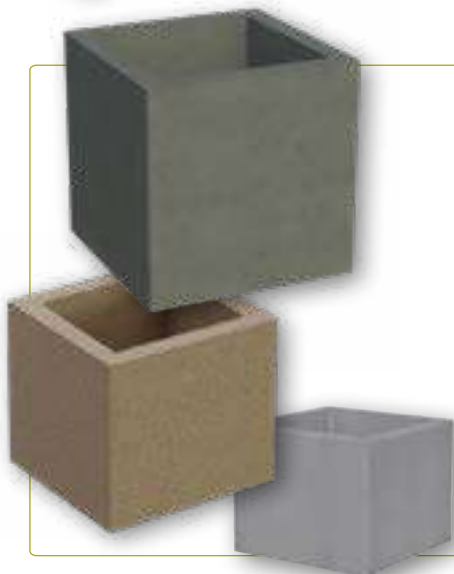

**295€**

**Módulo  
BRASÍLIA  
con fregadero**

Ref. G BARBA116

Alto 88 cm. Fondo 55 cm.  
Ancho 80 cm. Peso 190 kg.  
Incluye fregadero, no incluye grifo.

**575€**

**Barbacoa  
BRASÍLIA**

Ref. G BARBA114

Alto 206 cm. Fondo 55 cm.  
Ancho 80 cm. Peso 500 kg.  
Zona de fuego 69 cm.  
Incluye Parrilla con cajón.